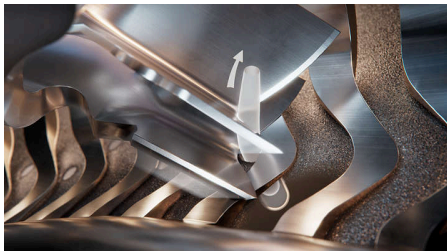

Mūsu visciešāk piegulošais elektriskais skuveklis

Shaver S9000 Prestige

Elektroskuveklis mitrai un sausai skūšanai ar SkinIQ

SP9872/15

Izceltie produkti

Lift & Cut sistēma

Mūsu patentētā, unikālā Lift & Cut rotējošā skūšanās sistēmā maigi paceļ matiņus no saknēm, bet pēc tam tos precīzi nogriež ādas līmeņa tuvumā (līdz 0,00 mm attālumam no ādas), asmeņiem nepieskaroties ādai. Izcila precizitāte gludam skuvumam līdz pat vakaram*.

Sistēma Ultraflex Suspension

Sistēmas Ultraflex Suspension pilnībā elastīgās galviņas pielāgojas ikkatram sejas izliekumam un noskuj matiņus pat visgrūtāk sasniedzamajās vietās uz kakla. Rezultāts ir īpaši gluda un komfortabla skūšanās.