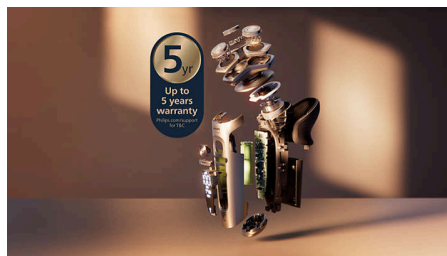

Līdz pat 5 gadu garantija****

Mūsu skuveklī ir izstrādāti tā, lai sasniegtu izcilību, un tiem ir nodrošināta 5 gadu garantija, lai jūs varētu izbaudīt pilnīgu uzticamību un darbības kvalitāti. Skujoties dienu pēc dienas.